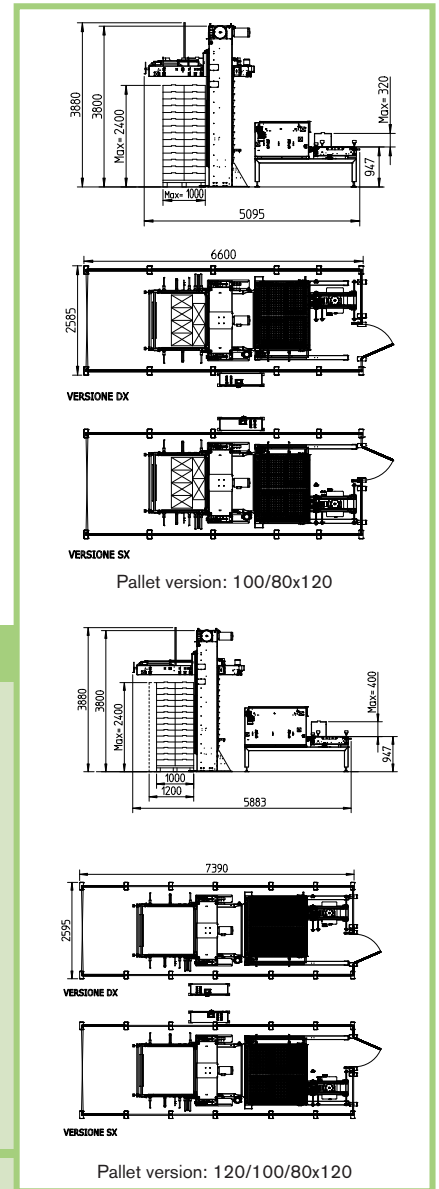

PALETTIZZATORE AUTOMATICO mod. PAL-108D

Palettizzatore automatico di plateaux in legno, plastica o cartone, di formato 30x40, 30x50 e 40x60 su pedane 80x120 (europallet) e 100x120 e di formato 40x60 su pedane 120x120. Altezza massima dei plateaux: 31 cm. Il palettizzatore PAL-108D, assicura a fine lavoro una pedana perfettamente palettizzata.

AUTOMATIC PALLETISER mod. PAL-108D

Automatic palletiser for plateaux wood, plastic or card boxes size: 30x40, 30x50, 40x60 on pallets 80x120 (europallet) and 100x120; 40x60 on pallets 120x120. Max box height: 31 cm. The automatic palletiser PAL-108D guarantees a perfectly palletized pallet.

PALETTISEUR AUTOMATIQUE mod. PAL-108D

Palettiseur automatique de plateaux en bois, en plastique ou en carton, dans les formats: 30x40, 30x50, 40x60 sur palettes de 80x120 (europallet), 100x120; 40x60 sur palettes de 120x120. Hauteur maximale des plateaux: 31 cm. Le palettiseur PAL-108D garantit au final une palette parfaite.

AUTOMATISCHER PALETTIERER mod. PAL-108D

Palettierautomat für Plateaux von Holz- und Kunststoffkisten oder Kartons im Format: 30x40, 30x50, 40x60 auf Stapelflächen zu 80x120 (europallet), 100x120; 40x60 auf Stapelflächen zu 120x120. Maximale Plateau-Höhe: 31 cm. Garantiert der PAL-108D eine perfekt gesetzte Palette.

PALETIZADOR AUTOMATICO mod. PAL-108D

Paletizadora automática de bandejas de madera, plástico o cartón, con formato: 30x40, 30x50, 40x60 en tarimas de 80x120 (europallet), 100x120; 40x60 en tarimas de 120x120. Altura máxima de las bandejas: 31 cm. El paletizador PAL-108D asegura al final de la línea de trabajo una tarima perfectamente paletizada.

АВТОМАТИЧЕСКИЙ ПАЛЕТТИРОВЩИК модель PAL-108D

Автоматический палеттировщик для укладки деревянных, пластиковых или картонных ящиков размером 30 x 40 см, 30 x 50 см и 40 x 60 см на паллеты 80 x 120 (евро паллетта) и 100 x 120, коробок размером 40 x 60 см на паллеты 120 x 120. Максимальная высота коробок: 31 см. Палеттировщик PAL – 108D выполняет точную укладку на паллету.